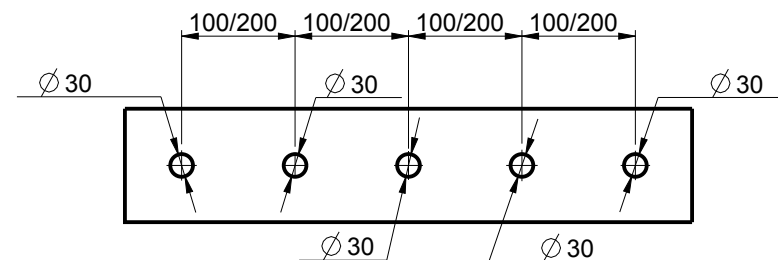

- Schema di foratura consigliato / Recommended drilling scheme

RUBINETTERIE

F.lli Frattini

Descrizione: BATTERIA BORDO VASCA CON BOCCA
DI EROG. DEVIATORE E DOCCIA ESTR. PEPE M STYLE

Art.N°: 12029ABM

Scala: 1:5